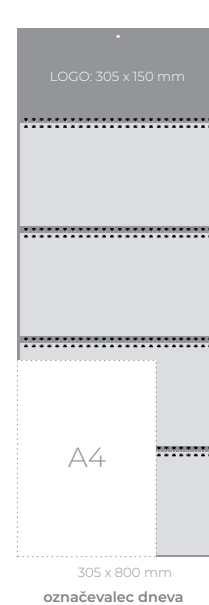

810732

ŠTIRIDELNI ŠPIRALNI

STENSKI KOLEDAR

810583

Format: 305 x 800 mm
Prostor za LOGO: 305 x 150 mm

1/50

4,95 €

810583

TRIDELNI LEPLJEN

STENSKI KOLEDAR

810734

Format: 305 x 660 mm
Prostor za LOGO: 300 x 150 mm

1/50

3,30 €

LOGO: 305 x 150 mm

A4