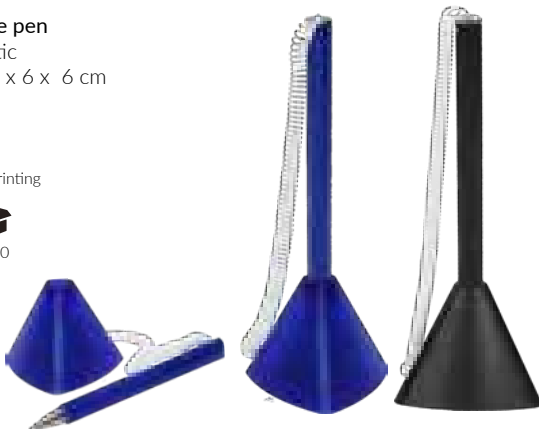

34870RD

34870CR

34870MO

TRIANGLE

Table pen
Plastic
16,5 x 6 x 6 cm

-  pad printing
-  50/500

1035105

1035102