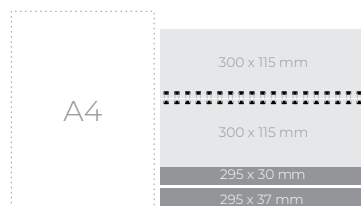

NAMIZNI LEŽEČI

KOLEDAR - EKO

810735

Format: 300 x 150 cm

3,75 €