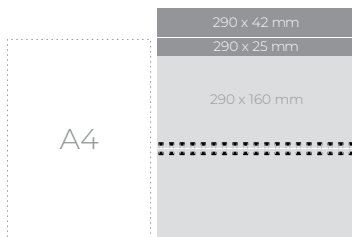

80 x 160 mm/80 gsm/144 strani

2 KOLEDARJI

KOLEDARJI

NAMIZNI
STENSKI

2

NAMIZNI LEŽEČI

KOLEDAR - MODER

810578

290 x 160 mm

3,95 €

NAMIZNI LEŽEČI

KOLEDAR - SIV

810579

Format: 300 x 150 cm

3,90 €

NAMIZNI POKONČNI