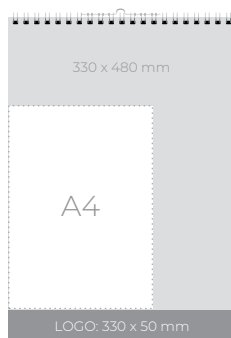

305 x 660 mm
označevalec dneva

LOGO
305 x 150 mm

810734

TRIDELNI ŠPIRALNI

STENSKI KOLEDAR

810584

Format: 305 x 660 mm
Prostor za LOGO: 305 x 150 mm

1/50

3,60 €

LOGO: 305 x 150 mm

A4

305 x 660 mm
označevalec dneva

LOGO
305 x 150 mm

810584

ŠTIRIMESEČNI

STENSKI KOLEDAR S PLANERJEM

810582

Format: 305 x 660 mm
Prostor za LOGO: 305 x 150 mm

1/50

2,95 €

LOGO: 305 x 150 mm

A4

305 x 660 mm
označevalec dneva

LOGO
305 x 150 mm

810582

2 KOLEDARJI

LEPOTE GORA

STENSKI KOLEDAR

810702

Format: 330 x 480 mm
Prostor za LOGO: 330 x 50 mm

1/50

4,20 €