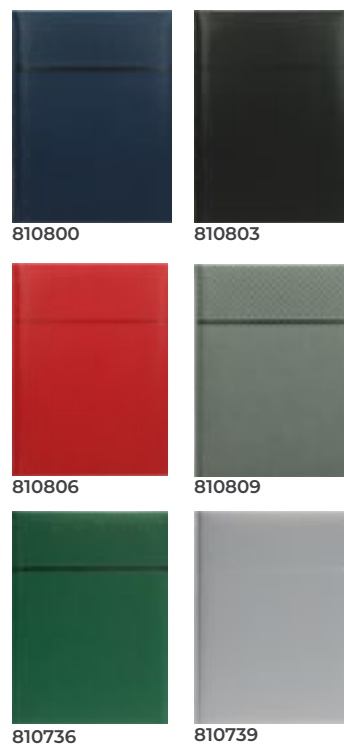

Tampo
tisk

Slepi
tisk

Sitotisk

Digitalni
tisk

MARANO

1

1 ROKOVNIKI

TONDA

POSLOVNIK

810800 modra **810806** rdeča **810736** zelena
810803 črna **810809** siva **810739** srebrna

Format: 200 x 269 mm
192 strani, 80 gsm, bel papir

7,40 €

TONDA

DNEVNIK

- 810801** modra
- 810804** črna
- 810807** rdeča
- 810810** siva
- 810740** srebrna