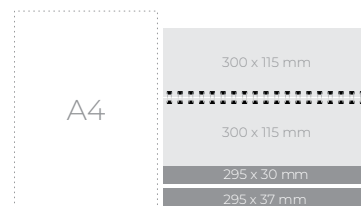

290 x 160 mm

3,95 €

NAMIZNI LEŽEČI

KOLEDAR - SIV

810579

Format: 300 x 150 cm

3,90 €

NAMIZNI POKONČNI