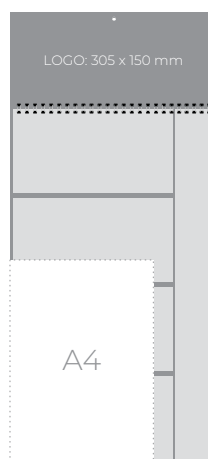

TRIDELNI LEPLJEN

STENSKI KOLEDAR

810734

Format: 305 x 660 mm
Prostor za LOGO: 300 x 150 mm

1/50

3,30 €

LOGO: 305 x 150 mm

A4

305 x 660 mm
označevalec dneva

LOGO
305 x 150 mm

810734

TRIDELNI ŠPIRALNI

STENSKI KOLEDAR

810584

Format: 305 x 660 mm
Prostor za LOGO: 305 x 150 mm

1/50

3,60 €

LOGO: 305 x 150 mm

A4

305 x 660 mm
označevalec dneva

LOGO
305 x 150 mm

810584

ŠTIRIMESEČNI

STENSKI KOLEDAR S PLANERJEM

810582

Format: 305 x 660 mm
Prostor za LOGO: 305 x 150 mm

1/50

2,95 €

LOGO: 305 x 150 mm

A4

305 x 660 mm
označevalec dneva

LOGO
305 x 150 mm