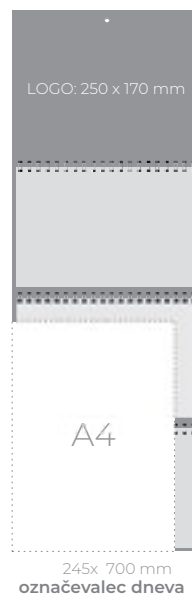

Format: 600 x 400 mm, 25 listov
 Prostor za LOGO: 600 x 50 mm

1/10

6,60 €

810589

810733

810590

810591

2 KOLEDARJI

TRIDELNI ŠPIRALNI

STENSKI KOLEDAR

- 810597** rdeča
- 810594** modra
- 810595** bela
- 810596** črna

Format: 245 x 700 mm
 Prostor za LOGO: 250 x 170 mm

1/50

3,75 €

LOGO: 250 x 170 mm

A4

245x 700 mm
 označevalec dneva

810597

810594

810595

810596

ŠTIRIDELNI ŠPIRALNI

STENSKI KOLEDAR

810593

Format: 245 x 880 mm
Prostor za LOGO: 250 x 170 mm

5,60 €

810593

TRIDELNI ŠPIRALNI

STENSKI KOLEDAR - EKO

810703

Format: 245 x 700 mm
Prostor za LOGO: 250 x 170 mm

3,80 €