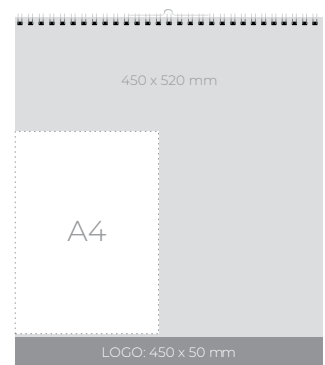

ŽENSKE ČB

STENSKI KOLEDAR

810720

Format: 450 x 520 mm
Prostor za LOGO: 450 x 50 mm

1/10

10,90 €

MOŠKI BARVNI

STENSKI KOLEDAR

810600

Format: 330 x 480 mm
 Prostor za LOGO: 330 x 70 mm

4,15 €

MOŠKI ČB

STENSKI KOLEDAR

810721

Format: 450 x 520 mm
 Prostor za LOGO: 450 x 50 mm

10,90 €