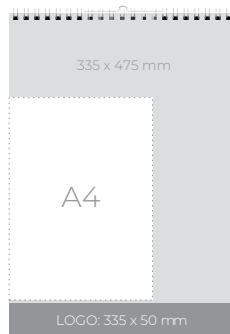

GORE IN LJUDJE

STENSKI KOLEDAR

810602

Format: 335 x 475 mm
Prostor za LOGO: 335 x 50 mm

1/30

4,99 €

SLOVENSKE GORE

STENSKI KOLEDAR

810598

Format: 330 x 480 mm
Prostor za LOGO: 330 x 50 mm

1/50

3,95 €