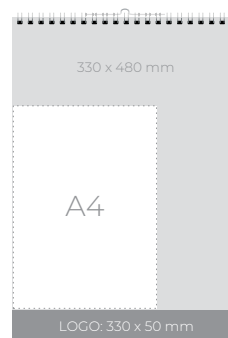

810582

Format: 305 x 660 mm
Prostor za LOGO: 305 x 150 mm

1/50

2,95 €

LOGO: 305 x 150 mm

A4

305 x 660 mm
označevalec dneva

LOGO
305 x 150 mm

810582

2 KOLEDARJI

LEPOTE GORA

STENSKI KOLEDAR

810702

Format: 330 x 480 mm
Prostor za LOGO: 330 x 50 mm

1/50

4,20 €

BISERI SLOVENIJE

STENSKI KOLEDAR

810585

Format: 330 x 480 mm
Prostor za LOGO: 330 x 50 mm

1/50

3,95 €

GORE IN LJUDJE

STENSKI KOLEDAR

810602

Format: 335 x 475 mm
Prostor za LOGO: 335 x 50 mm

1/30

4,99 €

SLOVENSKE GORE

STENSKI KOLEDAR

810598

Format: 330 x 480 mm
Prostor za LOGO: 330 x 50 mm