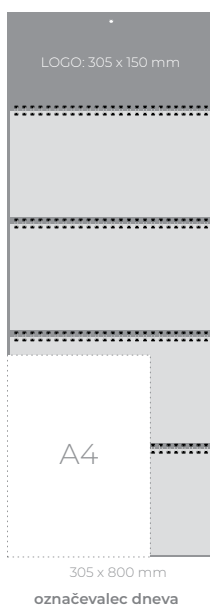

Format: 245 x 880 mm
Prostor za LOGO: 250 x 170 mm

5,60 €

810593

TRIDELNI ŠPIRALNI

STENSKI KOLEDAR - EKO

810703

Format: 245 x 700 mm
Prostor za LOGO: 250 x 170 mm

3,80 €

810703

2 KOLEDARJI

ŠTIRIDELNI ŠPIRALNI

STENSKI KOLEDAR

810732

Format: 305 x 800 mm
Prostor za LOGO: 305 x 150 mm

1/50

4,95 €